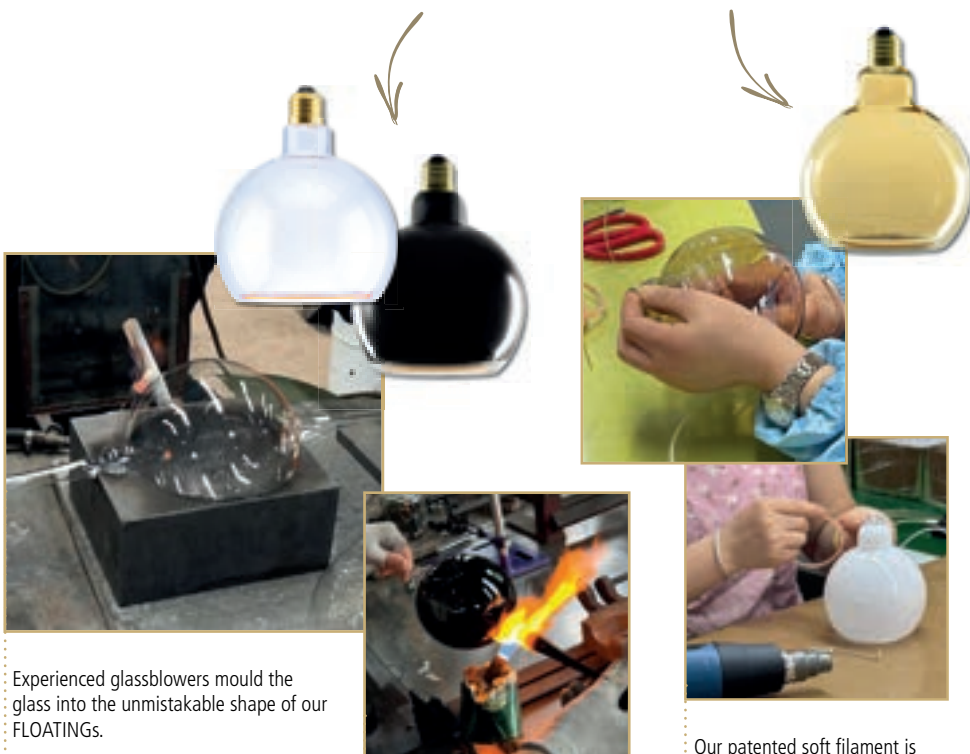

SEGULA

FLOATING BROCHURE 2026v1

EVERY LAMP IS UNIQUE!

Experienced glassblowers mould the glass into the unmistakable shape of our FLOATINGS.

Ervaren glasblazers vormen het glas tot de onmiskenbare vorm van onze FLOATINGS.

Des souffleurs de verre expérimentés sculptent le verre pour lui donner la forme inimitable de nos FLOATINGS.

The glass tubes created during production are cut off and the rim typical of FLOATINGS is created.

De glazen buisjes die tijdens de productie ontstaan, worden afgesneden en de typische rand van FLOATING wordt gecreëerd.

Les tubes de verre créés lors de la production sont coupés et le bord typique des FLOATINGS est créé.